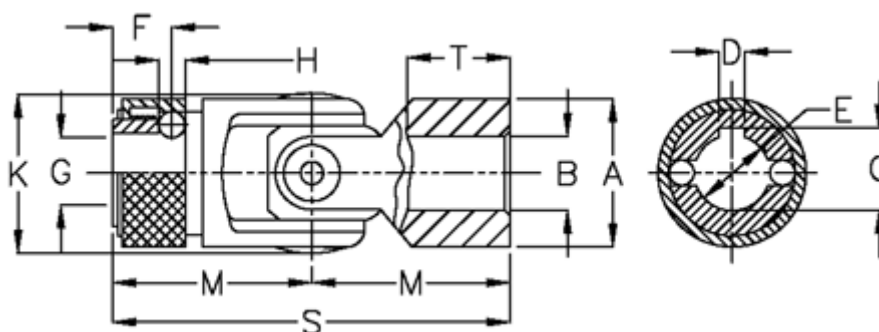

Varenummer: 07725423
Beskrivelse: Krydsled med glideleje og snaplås
0.725.423

Mål

A	= 25	K	= 26.5
B H7	= 14	M	= 37
C	= 15.3	MD max. Nm	= 30
D	= 5	s	= 74
E	= 14	T	= 22
F	= 13.5		
G	= 13.0		
H	= 4.00		